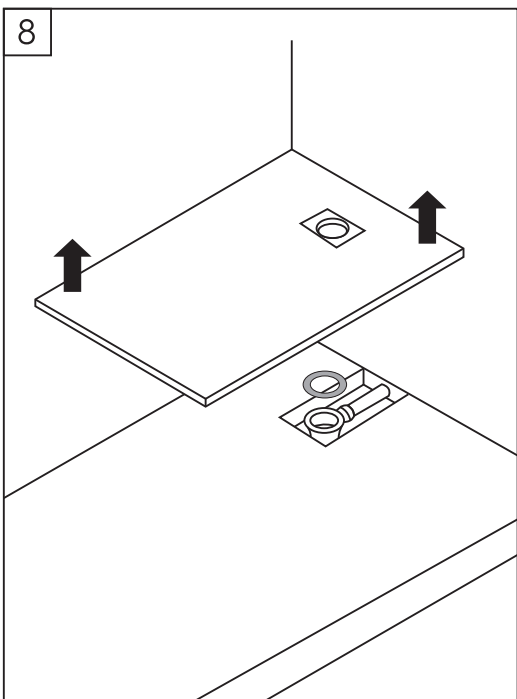

## Installation / Montage / Монтаж

Shower tray can be cut off to the required size

Duschwanne kann auf die gewünschte Größe zugeschnitten werden

Поддон можно обрезать до необходимых размеров.

1

2

3

4

5

6

7

8

9

10

11

12