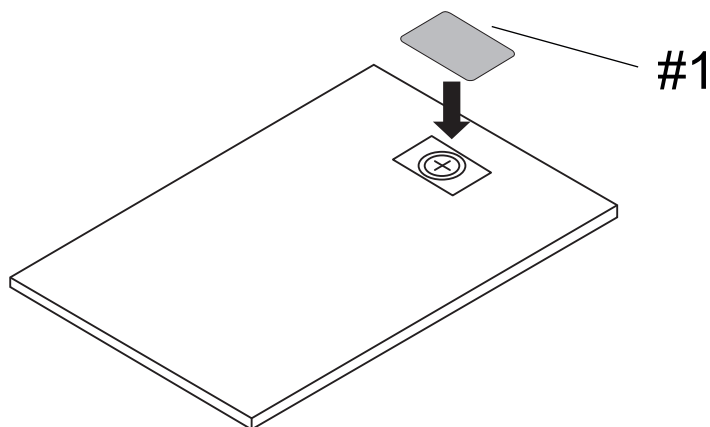

Detailization / Details / В комплект входит

No

Number of pieces
Stückzahl
Количество