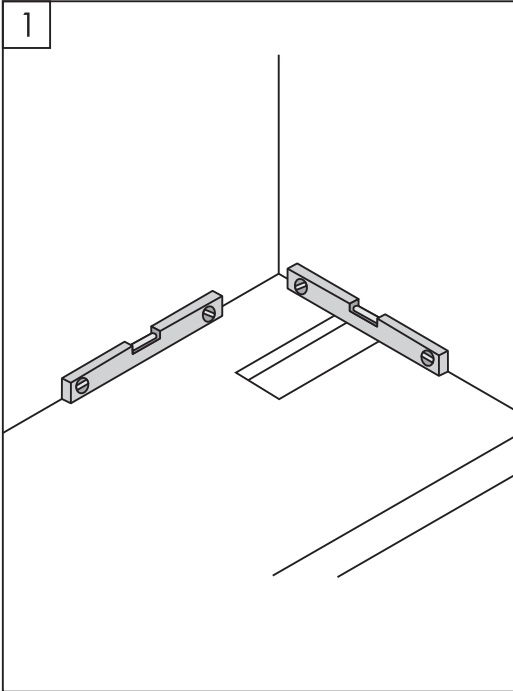

## Installation / Montage / Монтаж

Shower tray can be cut off to the required size

Duschwanne kann auf die gewünschte Größe zugeschnitten werden

Поддон можно обрезать до необходимых размеров.

1

2

3

4