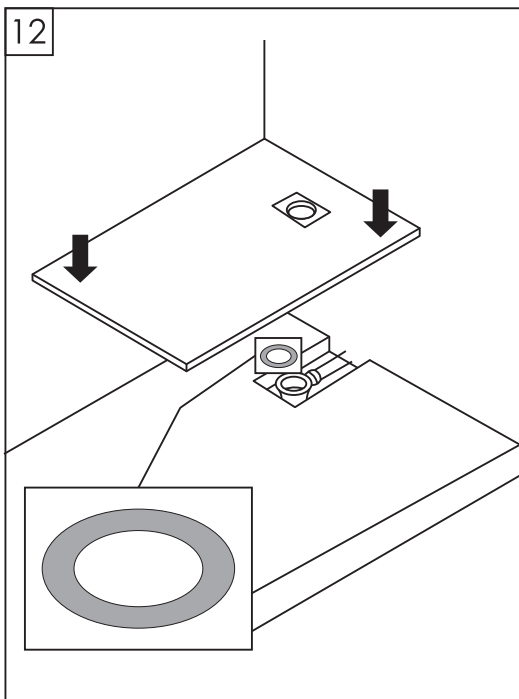

## Installation / Montage / Монтаж

Shower tray can be cut off to the required size

Duschwanne kann auf die gewünschte Größe zugeschnitten werden

Поддон можно обрезать до необходимых размеров.

1

2

3

4

5

6

7

8

9

10

11

12