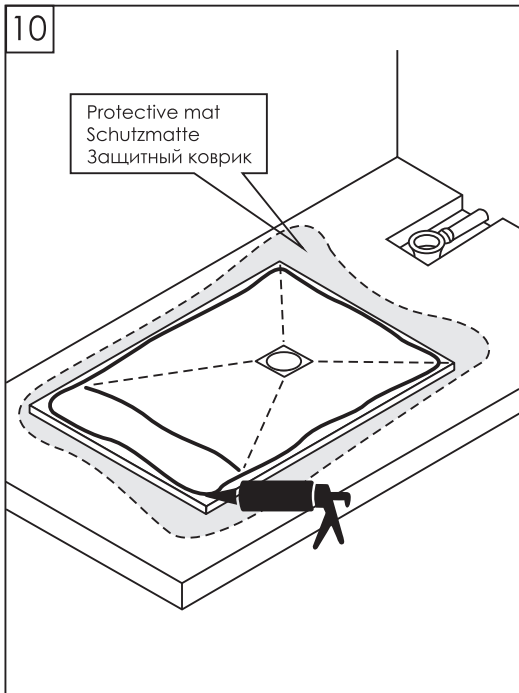

## Installation / Montage / Монтаж

Shower tray can be cut off to the required size

Duschwanne kann auf die gewünschte Größe zugeschnitten werden

Поддон можно обрезать до необходимых размеров.

1

2

3

4

5

6

7

8

9

10

11

12