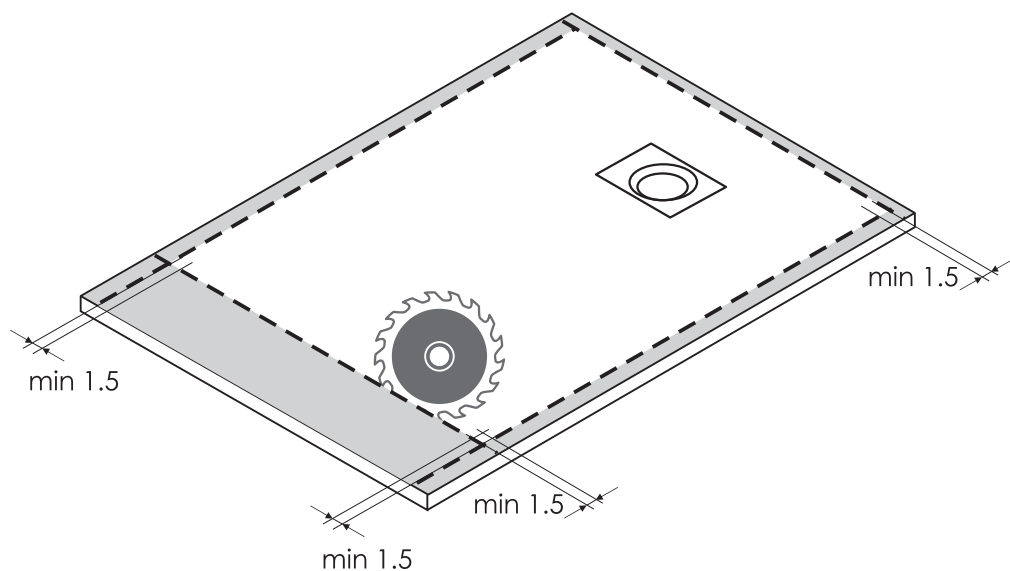

## Installation / Montage / Монтаж

Shower tray can be cut off to the required size

Duschwanne kann auf die gewünschte Größe zugeschnitten werden

Поддон можно обрезать до необходимых размеров.

1

2

3

4